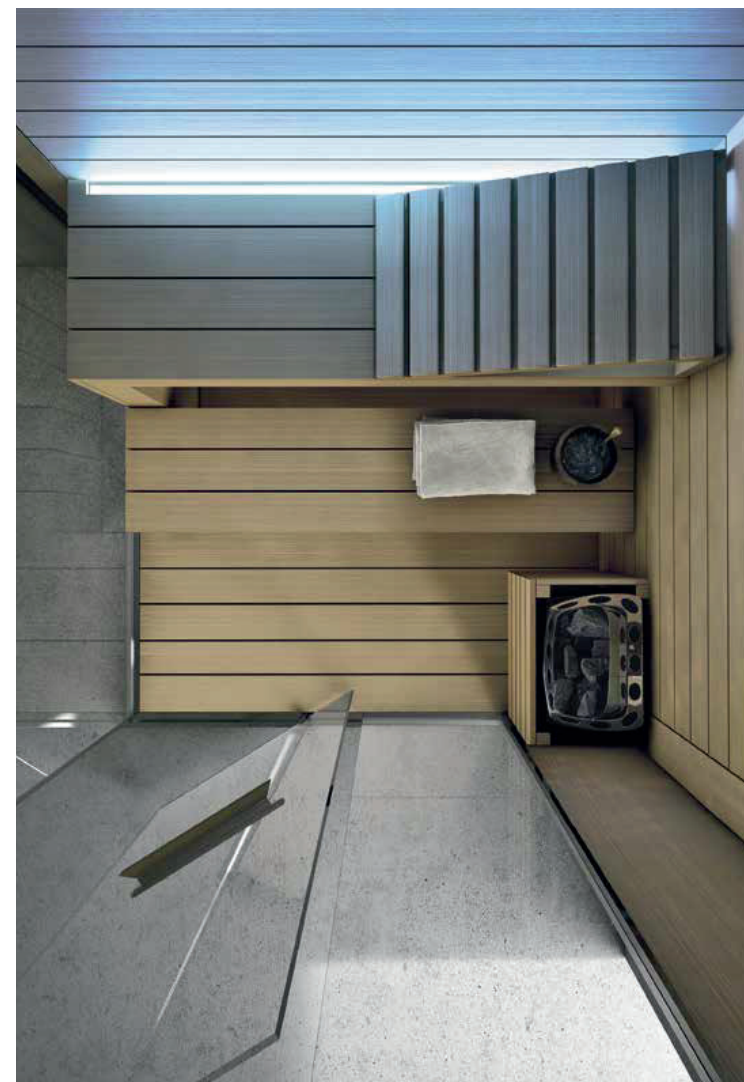

GHIBLI SAUNA

design Franco Bertoli

Una gamma che cresce per essere sempre più versatile,
per dare più libertà di scelta e soluzioni per ogni esigenza.

*A collection that grows to be more and more versatile,
to give freedom of choice and solutions for every need.*

**Entra nel caldo abbraccio
di una stupenda sauna.**

*Enter in the warm
embrace of a wonderful sauna.*

SAUNAVITA®
calore naturale