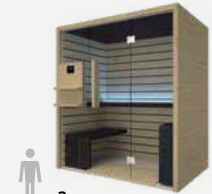

x 3

200 x 120 x 215 h
Sauna 4,5 kW