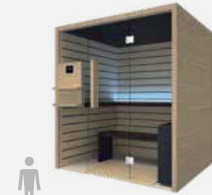

x 4

200 x 160 x 215 h
Sauna 6 kW
Biosauna 7 kW*