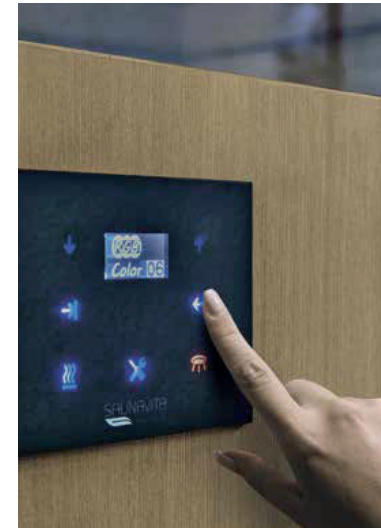

SPECIFICATIONS
sauna

Kalika

collection

Il pannello di controllo touch permette di regolare la temperatura della sauna e di controllarne tutte le funzioni.

The touch display panel allows you to adjust the sauna temperature and control all the functions.