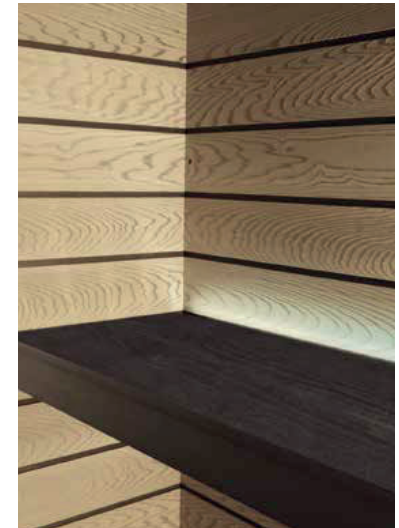

SPECIFICATIONS
sauna

Kalika

collection

Il pannello di controllo touch permette di regolare la temperatura della sauna e di controllarne tutte le funzioni.

The touch display panel allows you to adjust the sauna temperature and control all the functions.