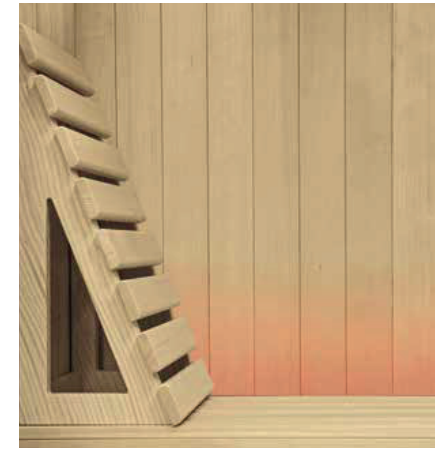

Doghe in Hemlock

Il calore del legno si unisce all'orientamento verticale delle doghe per esprimere lo stile nordico ed essenziale della sauna.

Hemlock slats

The warmth of the wood combined with the vertical slats summarises the essential Northern style of this sauna.