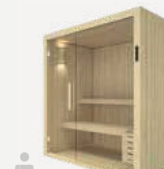

x 3/4

192 x 120 x 204 h
Potenza max 3,6 kW