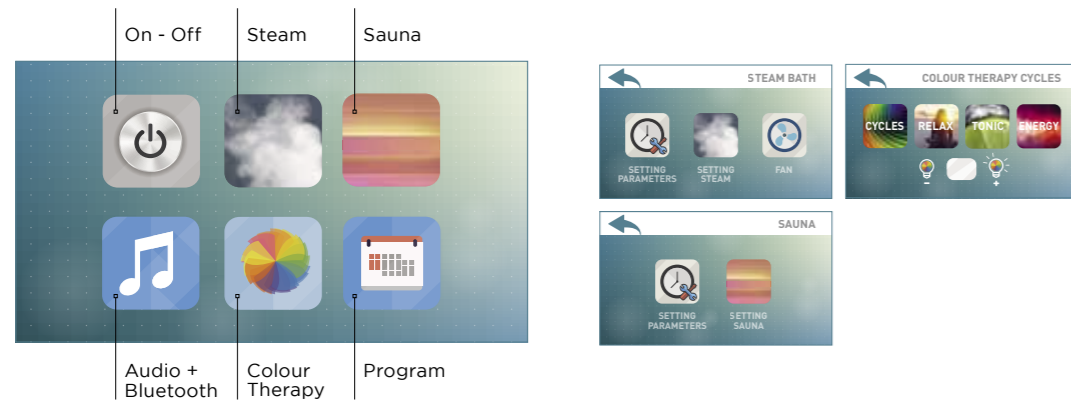

OLIMPO

design Franco Bertoli

La rivoluzione nel mondo della sauna e del bagno turco è realtà: un vero e proprio hammam, con doccia e vasca idromassaggio integrati, viene affiancato da un ambiente sauna per un percorso benessere completo. La vasca interna al bagno turco ha un innovativo sistema di idromassaggio MicroSilk® che avvolge il corpo di micro-bolle benefiche: un elisir di giovinezza per il corpo e per la mente.

SPECIFICATIONS
hammam with shower
and integrated bath + sauna

La stufa "a torre" con pietre laviche fa raggiungere la temperatura ideale all'ambiente in maniera più veloce e costante rispetto ad una stufa tradizionale. Per un notevole risparmio di energia.

The "tower" stove with lava stones creates the ideal temperature more quickly and consistently compared to traditional ones, allowing for considerable energy savings.

INTERNO

ESTERNO

La maniglia ha una doppia finitura: l'interno in legno si armonizza con il calore della sauna e l'esterno in alluminio ne richiama i profili.

The handle has a double finish. The wood of the inside merges with the heat of the sauna, while the aluminium of the outside matches the profiles.

Touch screen LCD

Touch screen LCD display per il comando remoto delle funzioni.
 LCD touch screen display to manage every function.