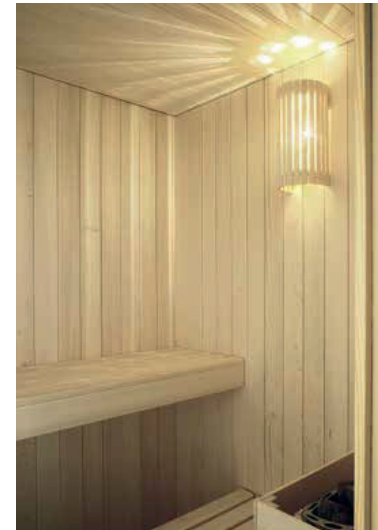

# TALIA

design Franco Bertoli

La sauna è realizzata interamente in abete di risonanza. L'illuminazione interna crea un particolare effetto raggiato grazie all'azione della luce diffusa da una speciale lampada sulle doghe del rivestimento. L'arredo è completato da una panca in abete. La maniglia sempre in legno è integrata in tutto il lato lungo della porta per una presa sicura ed una naturale presenza decorativa.

*The sauna is made entirely of fir resonance. The inner lighting creates a unique ray effect thanks to the diffused light fitted to the wooden staved wall. A fir bench completes the furnishing. The wooden handle is integrated on the entire length of the door to provide an easy, safe grip and a natural decorative presence.*

**Una sauna in abete per portare  
in casa la natura.**

*Bring nature to your home with  
a spruce wood sauna.*

**DIMENSIONI**  
120x127x204 H

**CARATTERISTICHE**  
x2 persone  
potenza max 2,3 kW

**DIMENSIONS**  
120x127x204 H

## Talia

collection

Il pannello di controllo digitale permette di gestire tutte le funzioni della sauna con facilità. La lampada interna diffonde la luce con un particolare effetto raggiato.

*The digital display panel easily manages all the sauna's functions. The internal lamp create a unique ray effect.*