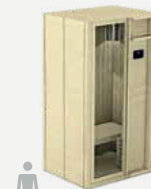

x 1

120 x 92 x 204 h
Potenza max 2,3 kW