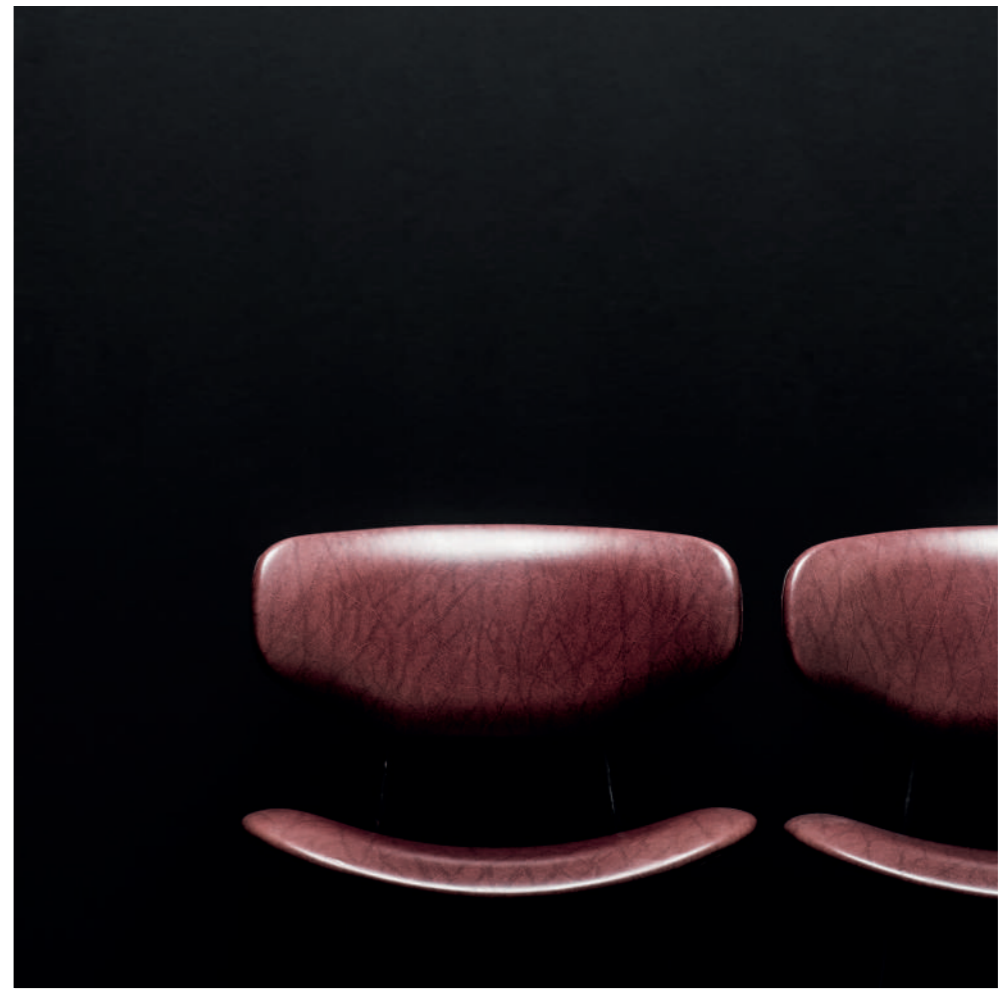

AN·TRAX IT

BLADE
DESIGN PETER RANKIN

GRIFFE
COLLECTION

PETER RANKIN
LONDON _ UK
SATURN & MOON

GRIFFE COLLECTION

BLADE

DESIGN PETER RANKIN

Un termo-arredo dalla forma futuristica, ispirato alla natura e allo stile dell'artista Lucio Fontana. Inserito nell'ambiente bagno, Blade diventa un pratico scaldasalviette, grazie all'aggiunta del maniglione. DISPONIBILE AD ACQUA CALDA E ELETTRICO _ **EN** _ A futuristic-looking "designer radiator" inspired by nature and artist Lucio Fontana's style. In the bathroom space, Blade becomes a practical heated towel rail, thanks to the handle. ELECTRIC AND HOT WATER SOLUTIONS AVAILABLE _ **FR** _ Ce radiateur décoratif de forme futuriste s'inspire de la nature et du style de l'artiste Lucio Fontana. Placé dans la salle de bains, Blade se transforme en chauffe-serviettes grâce à sa grande poignée. DISPONIBLE EN VERSION À EAU CHAUDE ET ÉLECTRIQUE. _ **DE** _ Futuristisch anmutendes Wärmemöbel, dessen Design an Formen aus der Natur und den Stil von Lucio Fontana erinnert. Im Badezimmer montiert und mit zusätzlicher Halterung versehen überzeugt Blade zudem auch als praktischer Handtuchwärmer. ALS WARMWASSER- ODER ELEKTROHEIZKÖRPER VERFÜGBAR. _ **ES** _ Un radiador de diseño de forma futurista, inspirado en la naturaleza y en el estilo del artista Lucio Fontana. Cuando se coloca en un baño, Blade se convierte en un práctico radiador toallero gracias a su barra. SE ENCUENTRA DISPONIBLE CON AGUA CALIENTE Y EN LA VERSIÓN ELÉCTRICA.

BLADE _ 170 X 25 (36) CM _ WATT ΔT 50° 402 _ COLOUR NEOP + ACCESSORY NEOP

BLADE _ 170 X 25 (36) CM _ WATT ΔT 50° 402 _ COLOUR O744 + ACCESSORY NEOP

AN·TRAX IT

Via Boscalto 40 31023 Resana TV, Italy | www.antrax.com