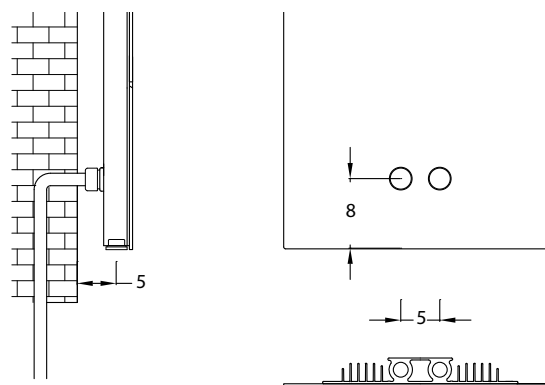

Tavola design Andrea Crosetta

Acqua calda / hot water / eau chaude / warm Wasser / agua caliente

[A] attacco standard
 standart connection
 raccord standard
 standard Anschluss
 conexión estándar

AVC1021_
 AVC1002_

P* 120

[H] attacco speciale **SOVATTINC**
 special connection
 raccord spéciale
 speziell Anschluss
 conexión especial

Max 3 radiatori / Max 3 radiators
 Max 3 radiateurs / Max 3 radiadores
 Max 3 Heizkörper