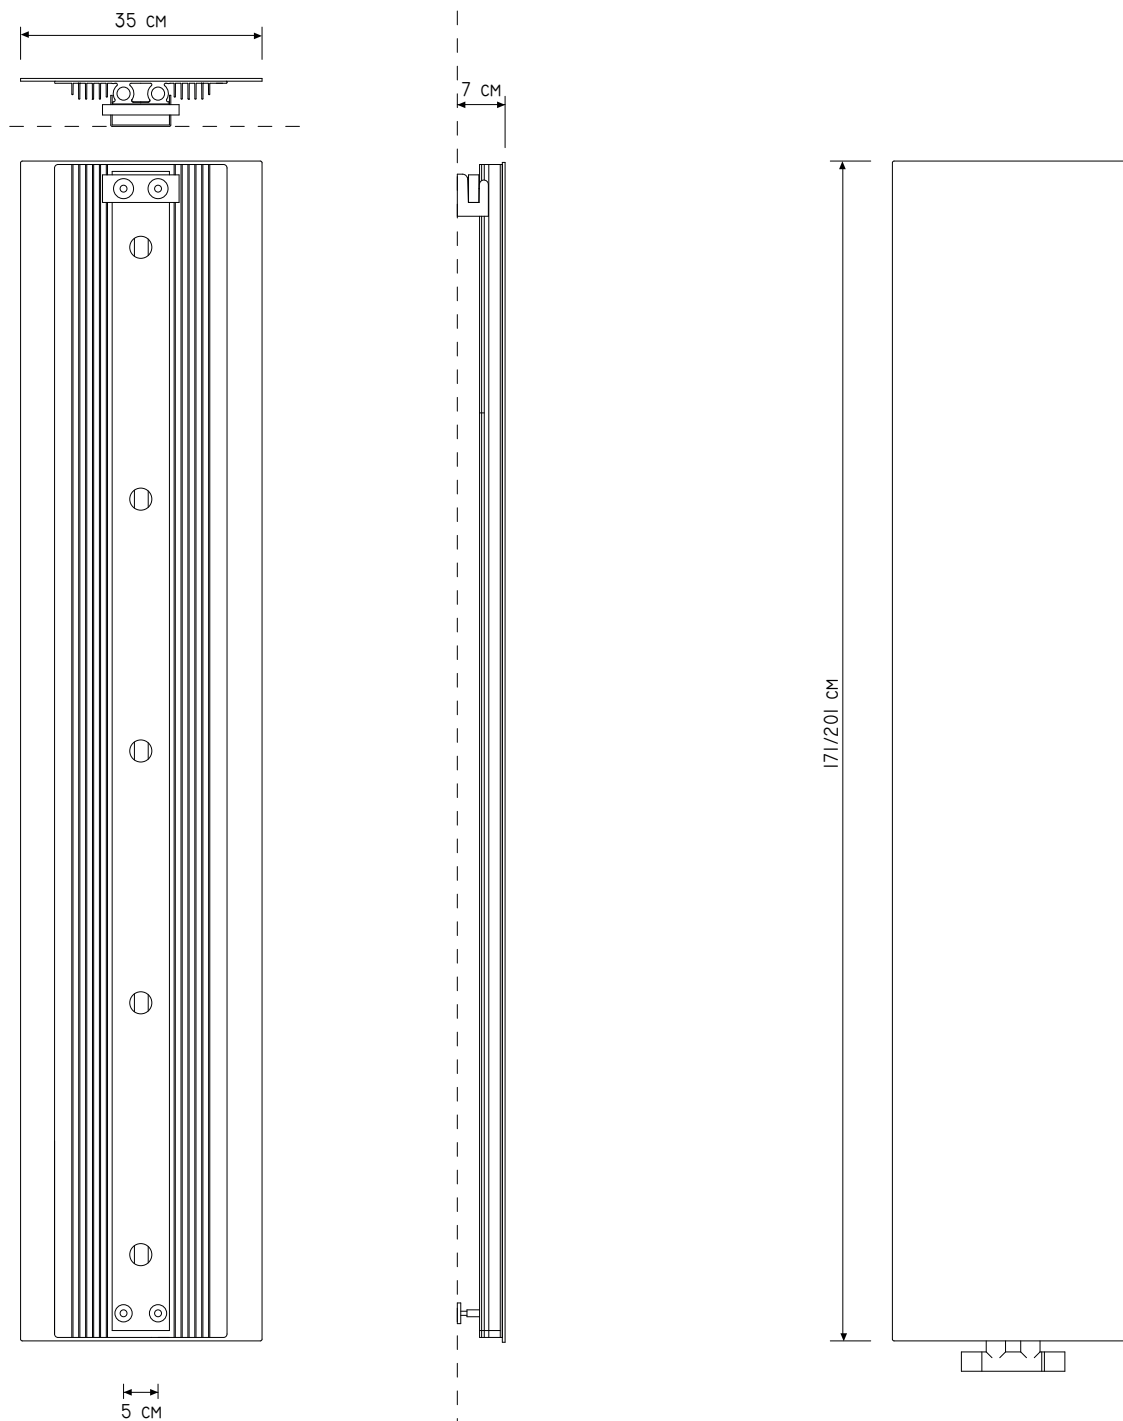

Tavola design Andrea Crosetta

Acqua calda / hot water / eau chaude / warm Wasser / agua caliente

[A] attacco standard
 standart connection
 raccord standard
 standard Anschluss
 conexión estándar

AVC1021_
 AVC1002_

P* 120

[H] attacco speciale **SOVATTINC**
 special connection
 raccord spéciale
 speziell Anschluss
 conexión especial

Max 3 radiatori / Max 3 radiators
 Max 3 radiateurs / Max 3 radiadores
 Max 3 Heizkörper