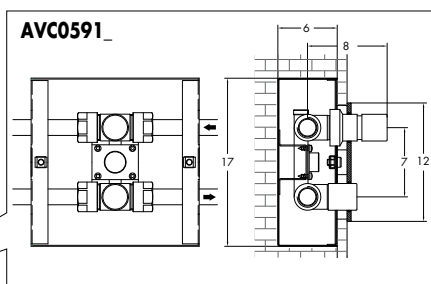

Tavola design Andrea Crosetta

Acqua calda / hot water / eau chaude / warm Wasser / agua caliente

[A] attacco standard
 standart connection
 raccord standard
 standard Anschluss
 conexión estándar

AVC1021_
 AVC1002_

P* 120

[H] attacco speciale **SOVATTINC**
 special connection
 raccord spéciale
 speziell Anschluss
 conexión especial

Max 3 radiatori / Max 3 radiators
 Max 3 radiateurs / Max 3 radiadores
 Max 3 Heizkörper