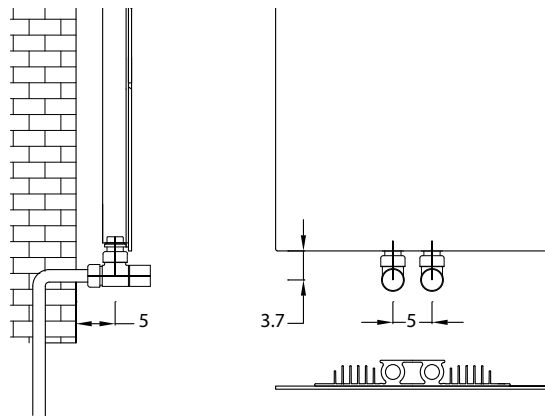

Tavola design Andrea Crosetta

Acqua calda / hot water / eau chaude / warm Wasser / agua caliente

[A] attacco standard
 standart connection
 raccord standard
 standard Anschluss
 conexión estándar

AVC1021_
 AVC1002_

P* 120

[H] attacco speciale **SOVATTINC**
 special connection
 raccord spéciale
 speziell Anschluss
 conexión especial

Max 3 radiatori / Max 3 radiators
 Max 3 radiateurs / Max 3 radiadores
 Max 3 Heizkörper