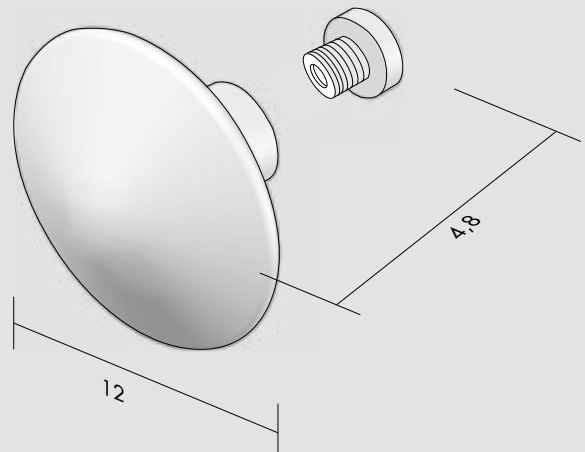

Kcal = Watt x 0.860
BTU = Watt x 3.413

Watt Δt 60° = Watt Δt 50° x 1.243
Watt Δt 40° = Watt Δt 50° x 0.766
Watt Δt 30° = Watt Δt 50° x 0.544
Watt Δt 20° = Watt Δt 50° x 0.335

p max = 5.0 bar

Momoko

TOWEL HOOK ACCESSORY: 1 PIECE PROVIDED WITH THE RADIATOR
ACCESSOIRE PATÈRE: 1 PIÈCE FOURNI AVEC LE RADIATEUR
CROCHET DAS BÜGEL: 1 STÜCK ZUSAMMEN MIT DEM HEIZKÖRPER GELIEFERT
ACCESSORIO PERCHA: 1 PIEZA ESTÁ APORTADA CON EL RADIADOR

Unless otherwise specified, the color of the item **MOC** will be provided in the same color of the radiator
Sauf indication contraire, la couleur de l'article **MOC** sera fourni de la même couleur que le radiateur
Wenn Sie nicht die genaue Farbe von Artikel **MOC** angeben, wird es mit der dieselben Farbe von Heizkörper beliefert
Si no indicado, el color del artículo **MOC** sera del mismo color del radiador

Arrange the system pipes as shown in the figure
Préparer les tuyaux du système comme indiqué dans le dessin
Achtung! Erstellen die Wasserrohre wie in Abbildung!
Prepare las tuberías del sistema como indicado en el dibujo