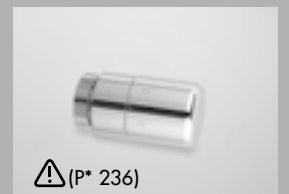

(P* 236)

Thermostatic head
Tête thermostatique
Thermostatkopf
Cabezal termostático

[BIAN] **TTB**
[CROM] **TTR**