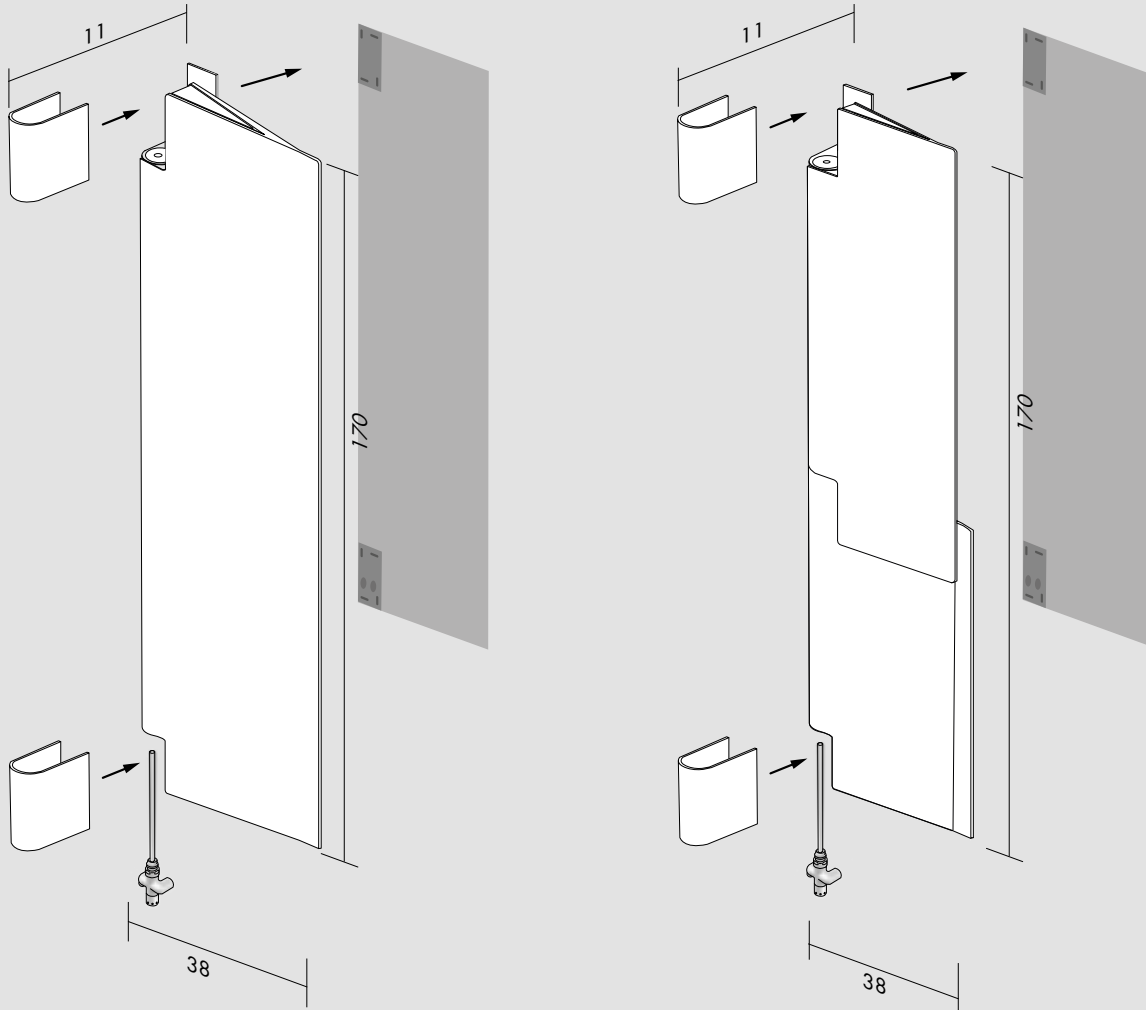

NOT reversible radiator. The opening of the wing is only from right to left
Le radiateur N'EST pas reversible. L'ouverture se fait seulement de droite à gauche
NICHT Reversibler Heizkörper. Die Öffnung der Tür des Heizkörpers ist nur von rechts nach links.
Radiador NO reversible. La apertura de la puerta del radiador es sólo desde derecha hasta izquierda

Byobu 1

H cm	L cm	I* cm	art*	Lt*	watt Δt 30°	watt Δt 50°
170.0	38.0	5.0	BYOB1170038_	7.2	252	464

Byobu 2

H cm	L cm	I* cm	art*	Lt*	watt Δt 30°	watt Δt 50°
170.0	38.0	5.0	BYOB2170038_	7.2	249	459

Included

Monotube valve 5 cm pipe centres
Vanne monotube entraxe 5 cm
Einrohrventil 5 cm Rohrmitten
Válvula monotubo 5 cm

[BIAN] **E12MBYSQB**
[CROM] **E12MBYSQR**