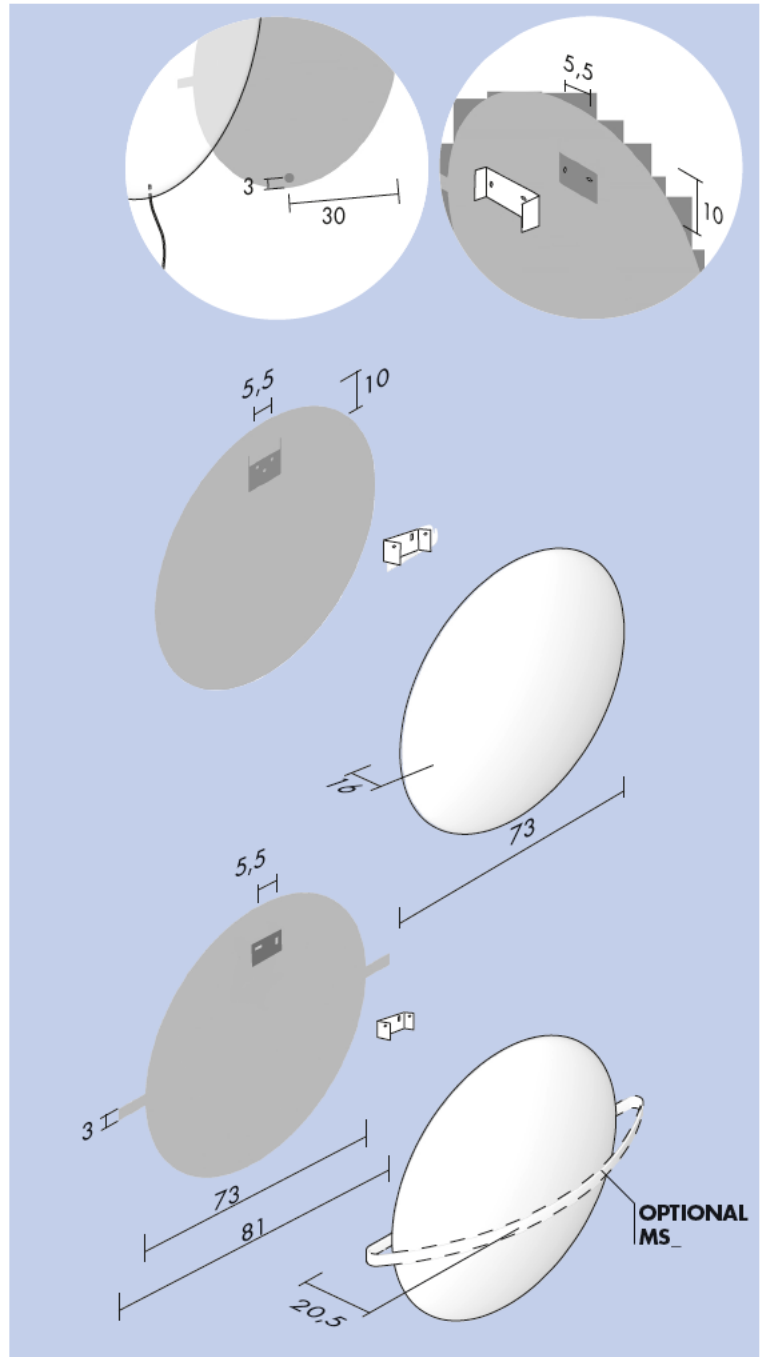

Saturn & Moon

DESIGN PETER RANKIN

Electric with cable / Version électrique avec cable / Elektrische Ausführung mit Kabel / Versión electrica con cable

H cm	L cm	art*	watt	• [BASIC]	• [COLOR]	watt	• [R] CROM	• [G] GOLD
73.0	73.0	EC ESM073001_	750			750		