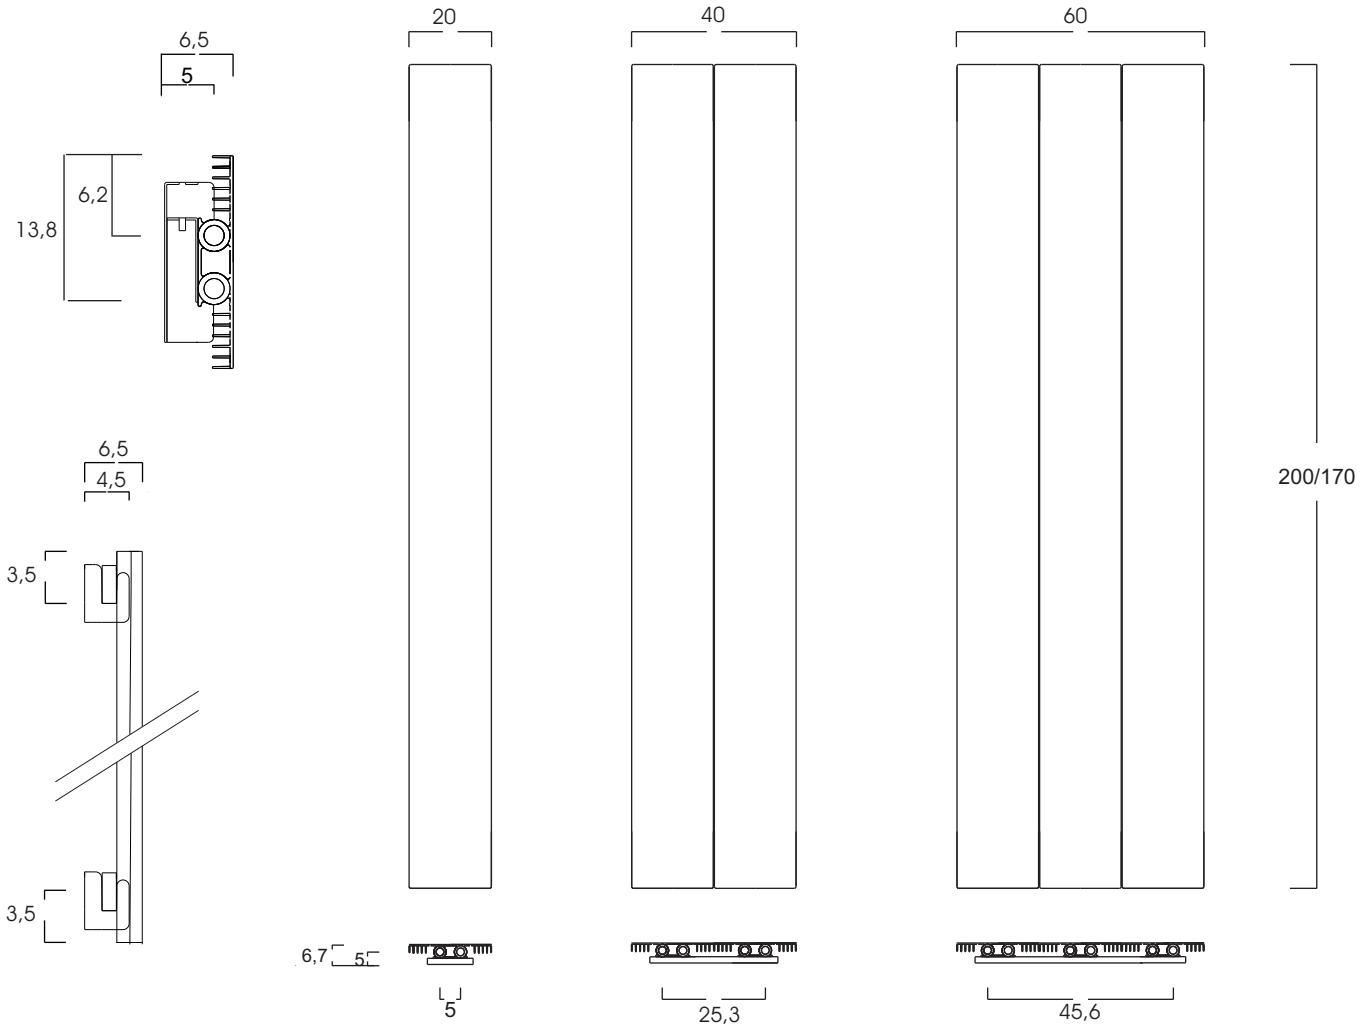

LOFT design Andrea Crosetta

Acqua calda / hot water / eau chaude / warm Wasser / agua caliente

LOFT design Andrea Crosetta

Elettrico / electrical / électrique / elektrische / eléctrico