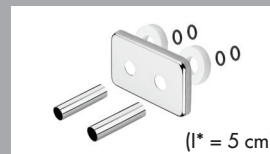

Sleeving kit
Kit couvre tuyau
Rosetten
Kit cubre tubo

[CROM] **C5R**