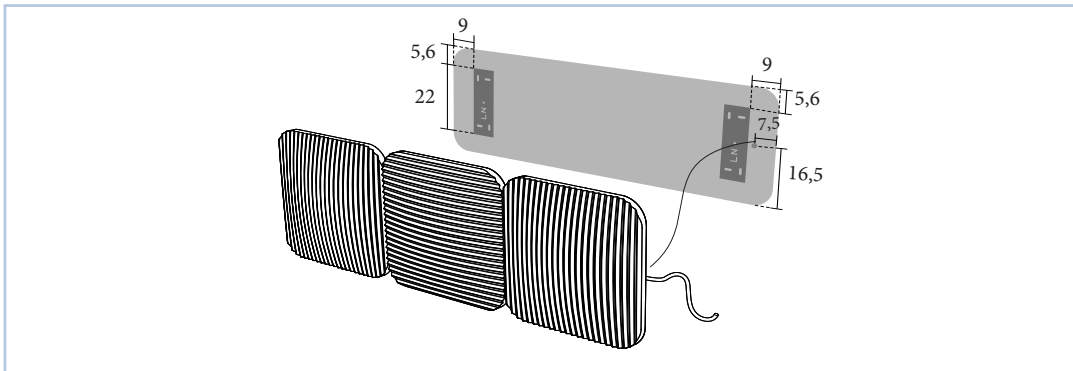

[COLOR] **MLEC**

art* = item / modèle / Artikel / artículo

Lana O

AMDL CIRCLE STUDIO DI
MICHELE DE LUCCHI

Reversible radiator
Radiateur réversible
Reversibler Heizkörper
Radiador reversible

Electric with cable / Version électrique avec cable / Elektrische Ausführung mit Kabel / Versión electrica con cable