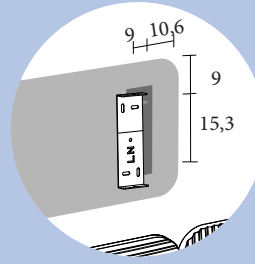

Lana O

AMDL CIRCLE STUDIO DI
MICHELE DE LUCCHI

Reversible radiator
Radiateur réversible
Reversibler Heizkörper
Radiador reversible