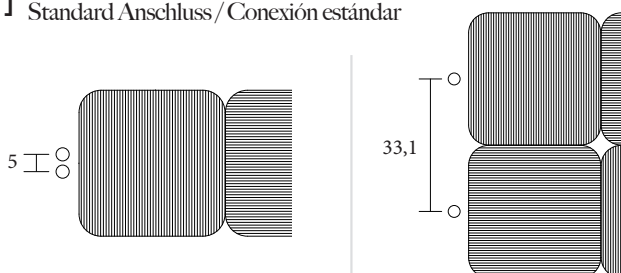

Kcal = Watt x 0.860
BTU = Watt x 3.413

Watt Δt 60° = Watt Δt 50° x 1,277
Watt Δt 40° = Watt Δt 50° x 0.741
Watt Δt 30° = Watt Δt 50° x 0.504
Watt Δt 20° = Watt Δt 50° x 0.292

p max = 5.0 bar

Reversible radiator
Radiateur réversible
Reversibler Heizkörper
Radiador reversible

[H]

Special connection / Raccord spéciale
Speziell Anschluss / Conexión especial

Built-in valves / Vanne à encastrer
Einbauventile / Válvulas de empotrar

[ROM] E12VIR

[F] Standard connection / Raccord standard
Standard Anschluss / Conexión estándar

Lana O _ 33

| H cm | L cm | l* cm | art* | Lt* | watt Δt 30° | watt Δt 50° |
|------|-------|-------|---------------------|-----|---------------------|---------------------|
| 33.0 | 99.0 | 5.0 | LANOS099033B | 0.4 | 188 | 373 |
| 33.0 | 132.0 | 5.0 | LANOS132033B | 0.5 | 272 | 540 |
| 33.0 | 165.0 | 5.0 | LANOS165033B | 0.6 | 356 | 707 |
| 33.0 | 198.0 | 5.0 | LANOS198033B | 0.8 | 411 | 815 |