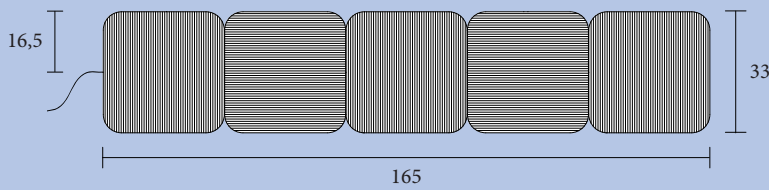

[COLOR] **MLEC**

art* = item / modèle / Artikel / artículo

Lana O

AMDL CIRCLE STUDIO DI
MICHELE DE LUCCHI

Reversible radiator
Radiateur réversible
Reversibler Heizkörper
Radiador reversible

Electric with cable / Version électrique avec cable / Elektrische Ausführung mit Kabel / Versión electrica con cable