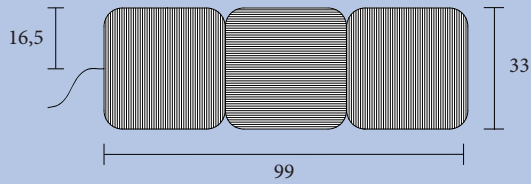

[COLOR] **MLEC**

art* = item / modèle / Artikel / artículo

Lana O

AMDL CIRCLE STUDIO DI
MICHELE DE LUCCHI

Reversible radiator
Radiateur réversible
Reversibler Heizkörper
Radiador reversible

Electric with cable / Version électrique avec cable / Elektrische Ausführung mit Kabel / Versión electrica con cable