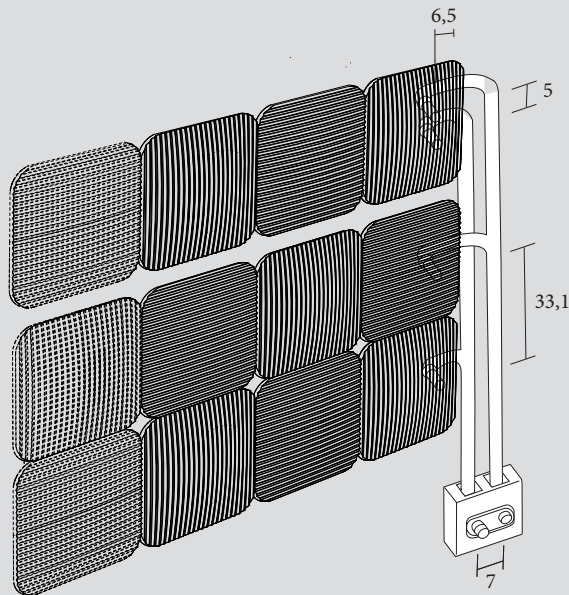

Kcal = Watt x 0.860
BTU = Watt x 3.413

Watt Δt 60° = Watt Δt 50° x 1,277
Watt Δt 40° = Watt Δt 50° x 0.741
Watt Δt 30° = Watt Δt 50° x 0.504
Watt Δt 20° = Watt Δt 50° x 0.292

p max = 5.0 bar

Reversible radiator
Radiateur réversible
Reversibler Heizkörper
Radiador reversible

[H]

Special connection / Raccord spéciale
Speziell Anschluss / Conexión especial

Built-in valves / Vanne à encastrer
Einbauventile / Válvulas de empotrar

[ROM] E12VIR

[F] Standard connection / Raccord standard
Standard Anschluss / Conexión estándar