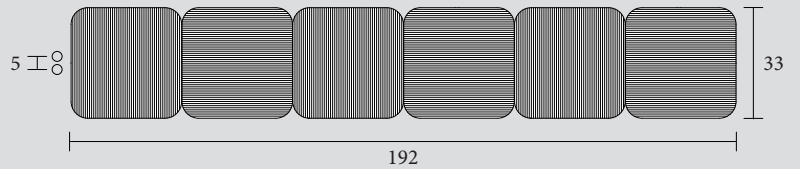

Lana V _ 33

| H cm | L cm | l* cm | art* | Lt* | watt Δt 30° | watt Δt 50° |
|-------|------|-------|---------------------|-----|---------------------|---------------------|
| 99.0 | 33.0 | 5.0 | LANV5099033B | 0.4 | 224 | 444 |
| 132.0 | 33.0 | 5.0 | LANV5132033B | 0.5 | 290 | 576 |
| 165.0 | 33.0 | 5.0 | LANV5165033B | 0.6 | 356 | 707 |
| 198.0 | 33.0 | 5.0 | LANV5198033B | 0.8 | 411 | 815 |

16 MM < \varnothing < 24 MM

[CROM] **CWR**

Sleeving kit
Kit couvre tuyau
Rosetten
Kit cubre tubo

[CROM] **C5R**

Towel bar
Porte-serviettes
Handtuchhalter
Porta toallas

[COLOR] **MLNC**

Lana O

AMDL CIRCLE STUDIO DI
MICHELE DE LUCCHI

Kcal = Watt x 0.860
BTU = Watt x 3.413

Watt Δt 60° = Watt Δt 50° x 1,277
Watt Δt 40° = Watt Δt 50° x 0.741
Watt Δt 30° = Watt Δt 50° x 0.504
Watt Δt 20° = Watt Δt 50° x 0.292

p max = 5.0 bar

Reversible radiator
Radiateur réversible
Reversibler Heizkörper
Radiador reversible