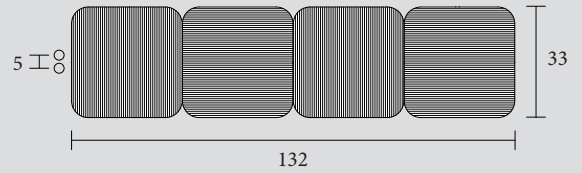

Lana V _ 33

| H cm | L cm | l* cm | art* | Lt* | watt Δt 30° | watt Δt 50° |
|-------|------|-------|---------------------|-----|---------------------|---------------------|
| 99.0 | 33.0 | 5.0 | LANV5099033B | 0.4 | 224 | 444 |
| 132.0 | 33.0 | 5.0 | LANV5132033B | 0.5 | 290 | 576 |
| 165.0 | 33.0 | 5.0 | LANV5165033B | 0.6 | 356 | 707 |
| 198.0 | 33.0 | 5.0 | LANV5198033B | 0.8 | 411 | 815 |

16 MM < \varnothing < 24 MM

[CROM] **CWR**

Sleeving kit
Kit couvre tuyau
Rosetten
Kit cubre tubo

[CROM] **C5R**

Towel bar
Porte-serviettes
Handtuchhalter
Porta toallas

[COLOR] **MLNC**

Lana O

AMDL CIRCLE STUDIO DI
MICHELE DE LUCCHI

Kcal = Watt x 0.860
BTU = Watt x 3.413

Watt Δt 60° = Watt Δt 50° x 1,277
Watt Δt 40° = Watt Δt 50° x 0.741
Watt Δt 30° = Watt Δt 50° x 0.504
Watt Δt 20° = Watt Δt 50° x 0.292

p max = 5.0 bar

Reversible radiator
Radiateur réversible
Reversibler Heizkörper
Radiador reversible