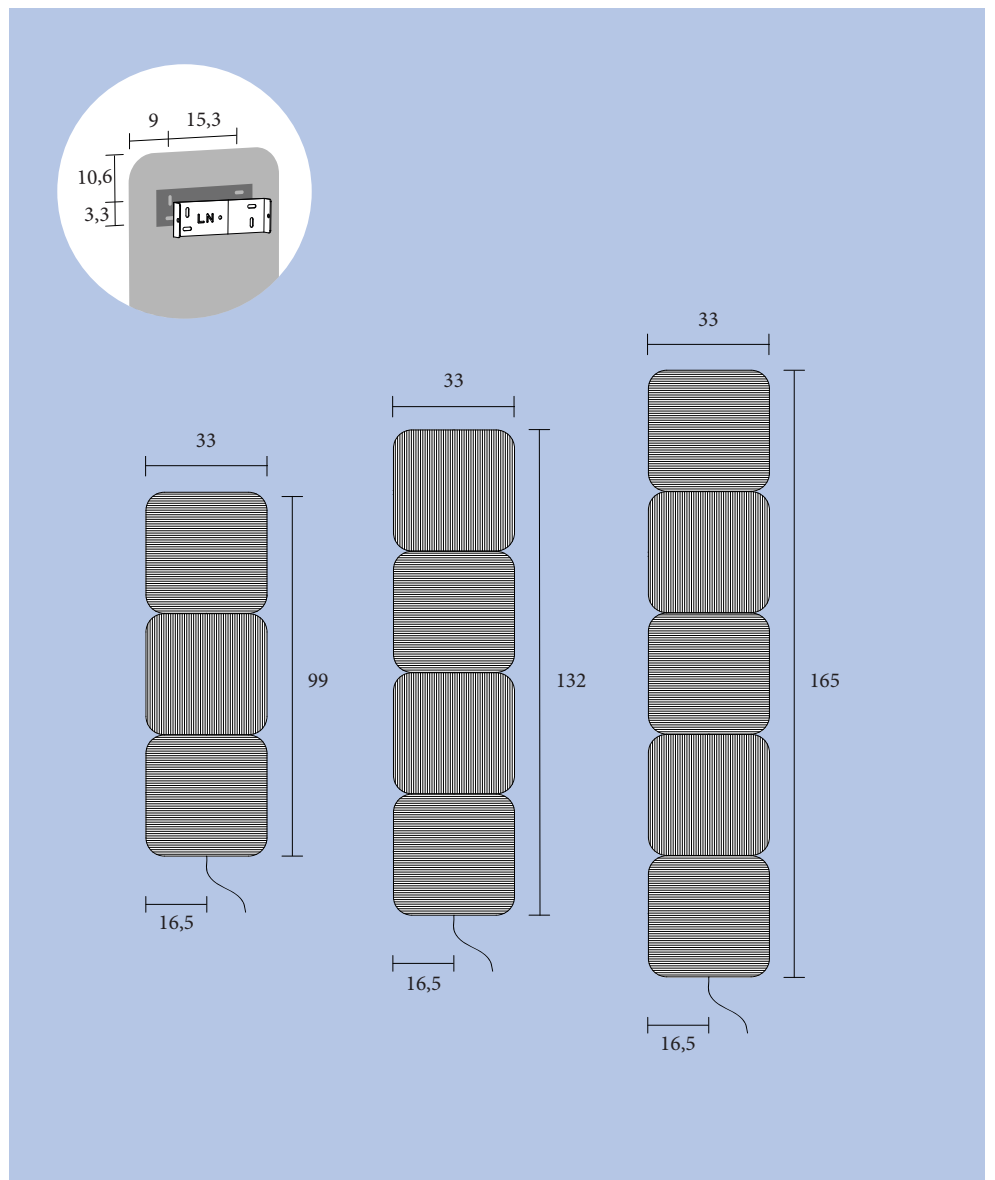

Lana V

AMD L CIRCLE STUDIO DI
MICHELE DE LUCCHI

Electric with cable / Version électrique avec cable / Elektrische Ausführung mit Kabel / Versión electrica con cable

Lana V EL

H cm	L cm	art*	watt
99.0	33.0	EC LANVS099033B	300
132.0	33.0	EC LANVS132033B	400
165.0	33.0	EC LANVS165033B	500

*The only colours available for this product are / Les seules couleurs disponibles pour ce produit sont
Die einzigen Farben dieses Modells sind / Los únicos colores disponibles para este radiador son: [BASIC]