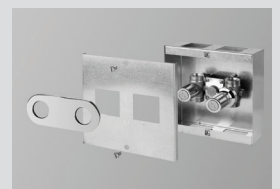

p max = 5.0 bar

[F]

Standard connection / Raccord standard
Standard Anschluss / Conexión estándar

[H]

Special connection / Raccord spéciale
Speziell Anschluss / Conexión especial

Built-in valves
Vanne à encastrer
Einbauventile
Válvulas de empotrar
[CROM] E12VIR