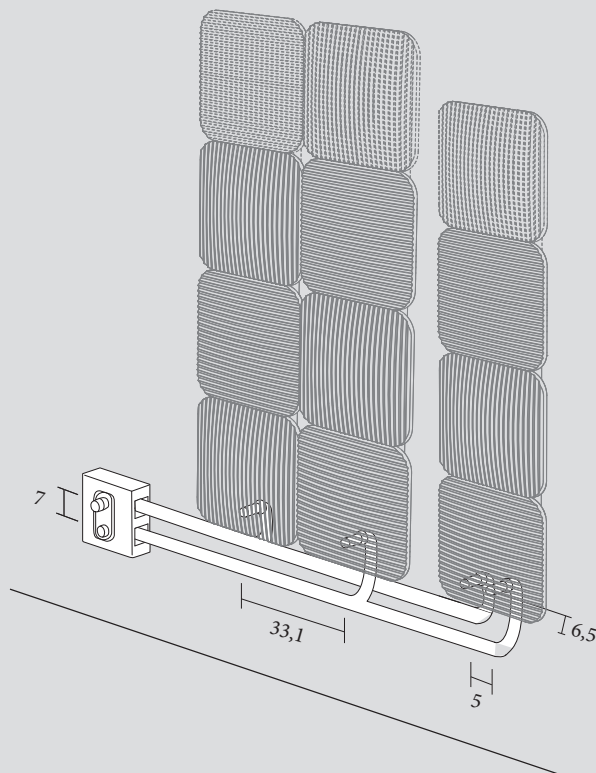

p max = 5.0 bar

[F]

Standard connection / Raccord standard
Standard Anschluss / Conexión estándar

[H]

Special connection / Raccord spéciale
Speziell Anschluss / Conexión especial

Built-in valves
Vanne à encastrer
Einbauventile
Válvulas de empotrar
[CROM] E12VIR

Lana V _ 33

| H cm | L cm | l* cm | art* | Lt* | watt Δt 30° | watt Δt 50° |
|-------|------|-------|---------------------|-----|---------------------|---------------------|
| 99.0 | 33.0 | 5.0 | LANV5099033B | 0.4 | 224 | 444 |
| 132.0 | 33.0 | 5.0 | LANV5132033B | 0.5 | 290 | 576 |
| 165.0 | 33.0 | 5.0 | LANV5165033B | 0.6 | 356 | 707 |
| 198.0 | 33.0 | 5.0 | LANV5198033B | 0.8 | 411 | 815 |