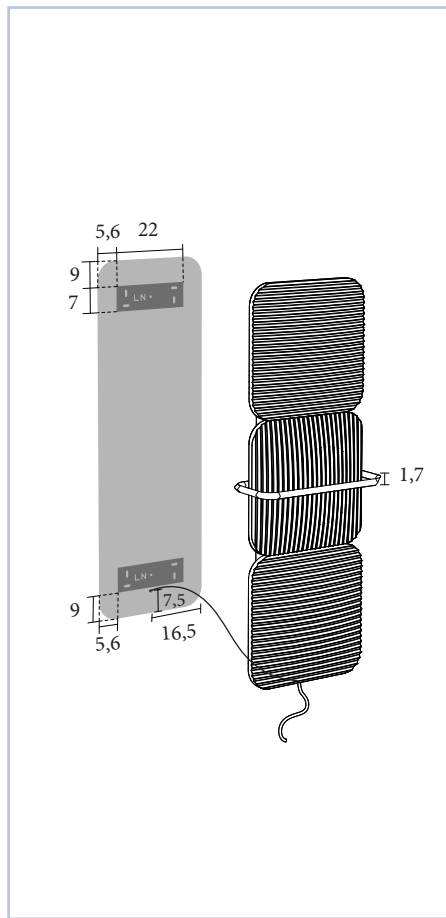

Lana V

AMD L CIRCLE STUDIO DI
MICHELE DE LUCCHI

Electric with cable / Version électrique avec cable / Elektrische Ausführung mit Kabel / Versión electrica con cable

Lana V EL

H cm	L cm	art*	watt
99.0	33.0	EC LANVS099033B	300
132.0	33.0	EC LANVS132033B	400
165.0	33.0	EC LANVS165033B	500

*The only colours available for this product are / Les seules couleurs disponibles pour ce produit sont
Die einzigen Farben dieses Modells sind / Los únicos colores disponibles para este radiador son: [BASIC]