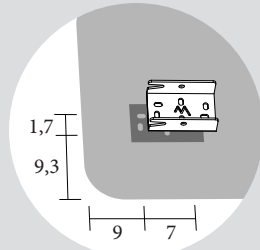

Lana V _ 33

| H cm | L cm | l* cm | art* | Lt* | watt Δt 30° | watt Δt 50° |
|-------|------|-------|---------------------|-----|---------------------|---------------------|
| 99.0 | 33.0 | 5.0 | LANV5099033B | 0.4 | 224 | 444 |
| 132.0 | 33.0 | 5.0 | LANV5132033B | 0.5 | 290 | 576 |
| 165.0 | 33.0 | 5.0 | LANV5165033B | 0.6 | 356 | 707 |
| 198.0 | 33.0 | 5.0 | LANV5198033B | 0.8 | 411 | 815 |

Lana V _ 66

| H cm | L cm | l* cm | art* | Lt* | watt Δt 30° | watt Δt 50° |
|-------|------|-------|---------------------|-----|---------------------|---------------------|
| 99.0 | 66.0 | 33.1 | LANV5099066B | 0.9 | 426 | 844 |
| 132.0 | 66.0 | 33.1 | LANV5132066B | 1.1 | 551 | 1 093 |
| 165.0 | 66.0 | 33.1 | LANV5165066B | 1.4 | 669 | 1 328 |
| 198.0 | 66.0 | 33.1 | LANV5198066B | 1.7 | 772 | 1 532 |

16 MM < \varnothing < 24 MM

[CROM] **CWR**

Sleeving kit
Kit couvre tuyau
Rosetten
Kit cubre tubo

[CROM] **C5R**

Towel bar
Porte-serviettes
Handtuchhalter
Porta toallas

[COLOR] **MLNC**

Lana O

AMDL CIRCLE STUDIO DI
MICHELE DE LUCCHI

Kcal = Watt x 0.860
BTU = Watt x 3.413

Watt Δt 60° = Watt Δt 50° x 1,277
Watt Δt 40° = Watt Δt 50° x 0.741
Watt Δt 30° = Watt Δt 50° x 0.504
Watt Δt 20° = Watt Δt 50° x 0.292

p max = 5.0 bar

Reversible radiator
Radiateur réversible
Reversibler Heizkörper
Radiador reversible