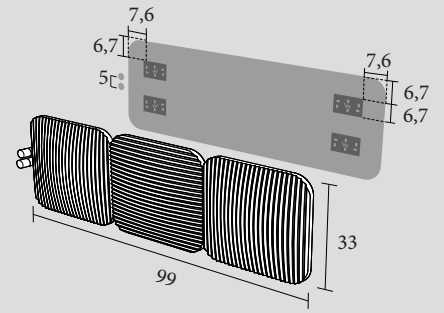

Optional

Angled Valve
Vanne équerre
Eckausführung Ventil
Válvula a escuadra

[CROM] **E12SQR**

Thermostatic head
Tête thermostatique
Thermostatkopf
Cabezal termostático

[CROM] **TTR**

$\varnothing \leq 16$ MM
[CROM] **CTR**

16 MM < \varnothing < 24 MM

[CROM] **CWR**

Sleeving kit
Kit couvre tuyau
Rosetten
Kit cubre tubo

[CROM] **C5R**

Towel bar
Porte-serviettes
Handtuchhalter
Porta toallas

[COLOR] **MLNC**

Lana O

AMDL CIRCLE STUDIO DI
MICHELE DE LUCCHI

Kcal = Watt x 0.860
BTU = Watt x 3.413

Watt Δt 60° = Watt Δt 50° x 1,277
Watt Δt 40° = Watt Δt 50° x 0.741
Watt Δt 30° = Watt Δt 50° x 0.504
Watt Δt 20° = Watt Δt 50° x 0.292

p max = 5.0 bar

Reversible radiator
Radiateur réversible
Reversibler Heizkörper
Radiador reversible