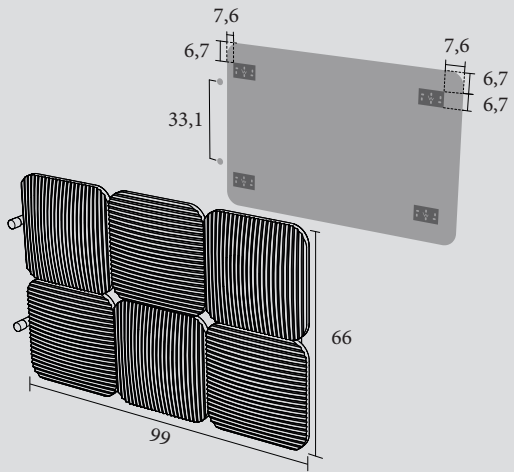

Kcal = Watt x 0.860
BTU = Watt x 3.413

Watt Δt 60° = Watt Δt 50° x 1,277
Watt Δt 40° = Watt Δt 50° x 0.741
Watt Δt 30° = Watt Δt 50° x 0.504
Watt Δt 20° = Watt Δt 50° x 0.292

p max = 5.0 bar

Reversible radiator
Radiateur réversible
Reversibler Heizkörper
Radiador reversible

[H]

Special connection / Raccord spéciale
Speziell Anschluss / Conexión especial

Built-in valves / Vanne à encastrer
Einbauventile / Válvulas de empotrar

[ROM] E12VIR

[F] Standard connection / Raccord standard
Standard Anschluss / Conexión estándar

Lana O _ 33

| H cm | L cm | l* cm | art* | Lt* | watt Δt 30° | watt Δt 50° |
|------|-------|-------|---------------------|-----|---------------------|---------------------|
| 33.0 | 99.0 | 5.0 | LANOS099033B | 0.4 | 188 | 373 |
| 33.0 | 132.0 | 5.0 | LANOS132033B | 0.5 | 272 | 540 |
| 33.0 | 165.0 | 5.0 | LANOS165033B | 0.6 | 356 | 707 |
| 33.0 | 198.0 | 5.0 | LANOS198033B | 0.8 | 411 | 815 |