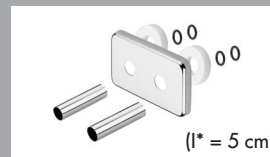

Sleeving kit
Kit couvre tuyau
Rosetten
Kit cubre tubo

[CROM] **C5R**