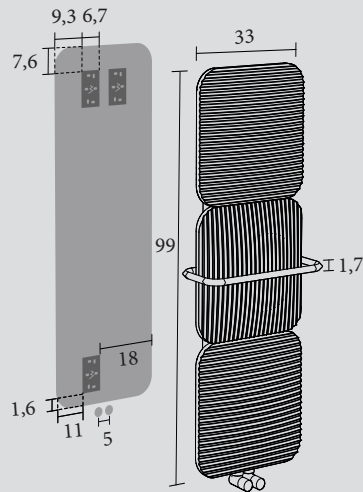

Lana V

AMDL CIRCLE STUDIO DI
MICHELE DE LUCCHI

Kcal = Watt x 0.860
BTU = Watt x 3.413

Watt Δt 60° = Watt Δt 50° x 1,277
Watt Δt 40° = Watt Δt 50° x 0.741
Watt Δt 30° = Watt Δt 50° x 0.504
Watt Δt 20° = Watt Δt 50° x 0.292

p max = 5.0 bar

[F]

Standard connection / Raccord standard
Standard Anschluss / Conexión estándar

[H]

Special connection / Raccord spéciale
Speziell Anschluss / Conexión especial

Built-in valves
Vanne à encastrer
Einbauventile
Válvulas de empotrar
[CROM] E12VIR

Lana V _ 33

| H cm | L cm | l* cm | art* | Lt* | watt Δt 30° | watt Δt 50° |
|-------|------|-------|---------------------|-----|---------------------|---------------------|
| 99.0 | 33.0 | 5.0 | LANV5099033B | 0.4 | 224 | 444 |
| 132.0 | 33.0 | 5.0 | LANV5132033B | 0.5 | 290 | 576 |
| 165.0 | 33.0 | 5.0 | LANV5165033B | 0.6 | 356 | 707 |
| 198.0 | 33.0 | 5.0 | LANV5198033B | 0.8 | 411 | 815 |

Lana V _ 66

| H cm | L cm | l* cm | art* | Lt* | watt Δt 30° | watt Δt 50° |
|-------|------|-------|---------------------|-----|---------------------|---------------------|
| 99.0 | 66.0 | 33.1 | LANV5099066B | 0.9 | 426 | 844 |
| 132.0 | 66.0 | 33.1 | LANV5132066B | 1.1 | 551 | 1 093 |
| 165.0 | 66.0 | 33.1 | LANV5165066B | 1.4 | 669 | 1 328 |
| 198.0 | 66.0 | 33.1 | LANV5198066B | 1.7 | 772 | 1 532 |