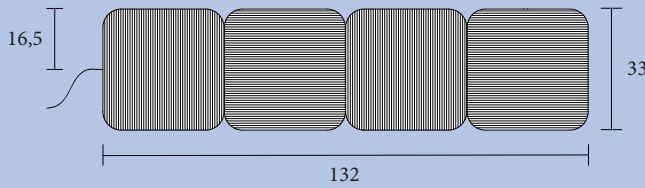

Lana O

AMDL CIRCLE STUDIO DI
MICHELE DE LUCCHI

Reversible radiator
Radiateur réversible
Reversibler Heizkörper
Radiador reversible