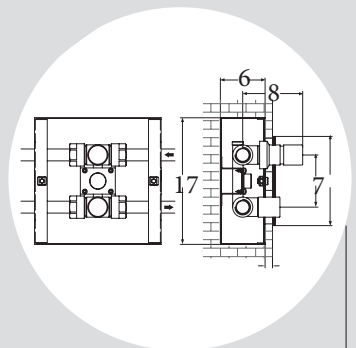

Lana V

AMDL CIRCLE STUDIO DI
MICHELE DE LUCCHI

Kcal = Watt x 0.860
BTU = Watt x 3.413

Watt Δt 60° = Watt Δt 50° x 1,277
Watt Δt 40° = Watt Δt 50° x 0.741
Watt Δt 30° = Watt Δt 50° x 0.504
Watt Δt 20° = Watt Δt 50° x 0.292

p max = 5.0 bar

[F]

Standard connection / Raccord standard
Standard Anschluss / Conexión estándar

[H]

Special connection / Raccord spéciale
Speziell Anschluss / Conexión especial

Built-in valves
Vanne à encastrer
Einbauventile
Válvulas de empotrar
[CROM] E12VIR

Lana V _ 33

| H cm | L cm | l* cm | art* | Lt* | watt Δt 30° | watt Δt 50° |
|-------|------|-------|---------------------|-----|---------------------|---------------------|
| 99.0 | 33.0 | 5.0 | LANV5099033B | 0.4 | 224 | 444 |
| 132.0 | 33.0 | 5.0 | LANV5132033B | 0.5 | 290 | 576 |
| 165.0 | 33.0 | 5.0 | LANV5165033B | 0.6 | 356 | 707 |
| 198.0 | 33.0 | 5.0 | LANV5198033B | 0.8 | 411 | 815 |

Lana V _ 66

| H cm | L cm | l* cm | art* | Lt* | watt Δt 30° | watt Δt 50° |
|-------|------|-------|---------------------|-----|---------------------|---------------------|
| 99.0 | 66.0 | 33.1 | LANV5099066B | 0.9 | 426 | 844 |
| 132.0 | 66.0 | 33.1 | LANV5132066B | 1.1 | 551 | 1 093 |
| 165.0 | 66.0 | 33.1 | LANV5165066B | 1.4 | 669 | 1 328 |
| 198.0 | 66.0 | 33.1 | LANV5198066B | 1.7 | 772 | 1 532 |