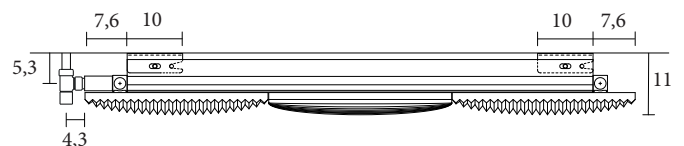

[H]

Special connection / Raccord spéciale
Speziell Anschluss / Conexión especial

Built-in valves / Vanne à encastrer
Einbauventile / Válvulas de empotrar

[ROM] E12VIR

[F] Standard connection / Raccord standard
Standard Anschluss / Conexión estándar

Lana O _ 33

| H cm | L cm | l* cm | art* | Lt* | watt Δt 30° | watt Δt 50° |
|------|-------|-------|---------------------|-----|---------------------|---------------------|
| 33.0 | 99.0 | 5.0 | LANOS099033B | 0.4 | 188 | 373 |
| 33.0 | 132.0 | 5.0 | LANOS132033B | 0.5 | 272 | 540 |
| 33.0 | 165.0 | 5.0 | LANOS165033B | 0.6 | 356 | 707 |
| 33.0 | 198.0 | 5.0 | LANOS198033B | 0.8 | 411 | 815 |