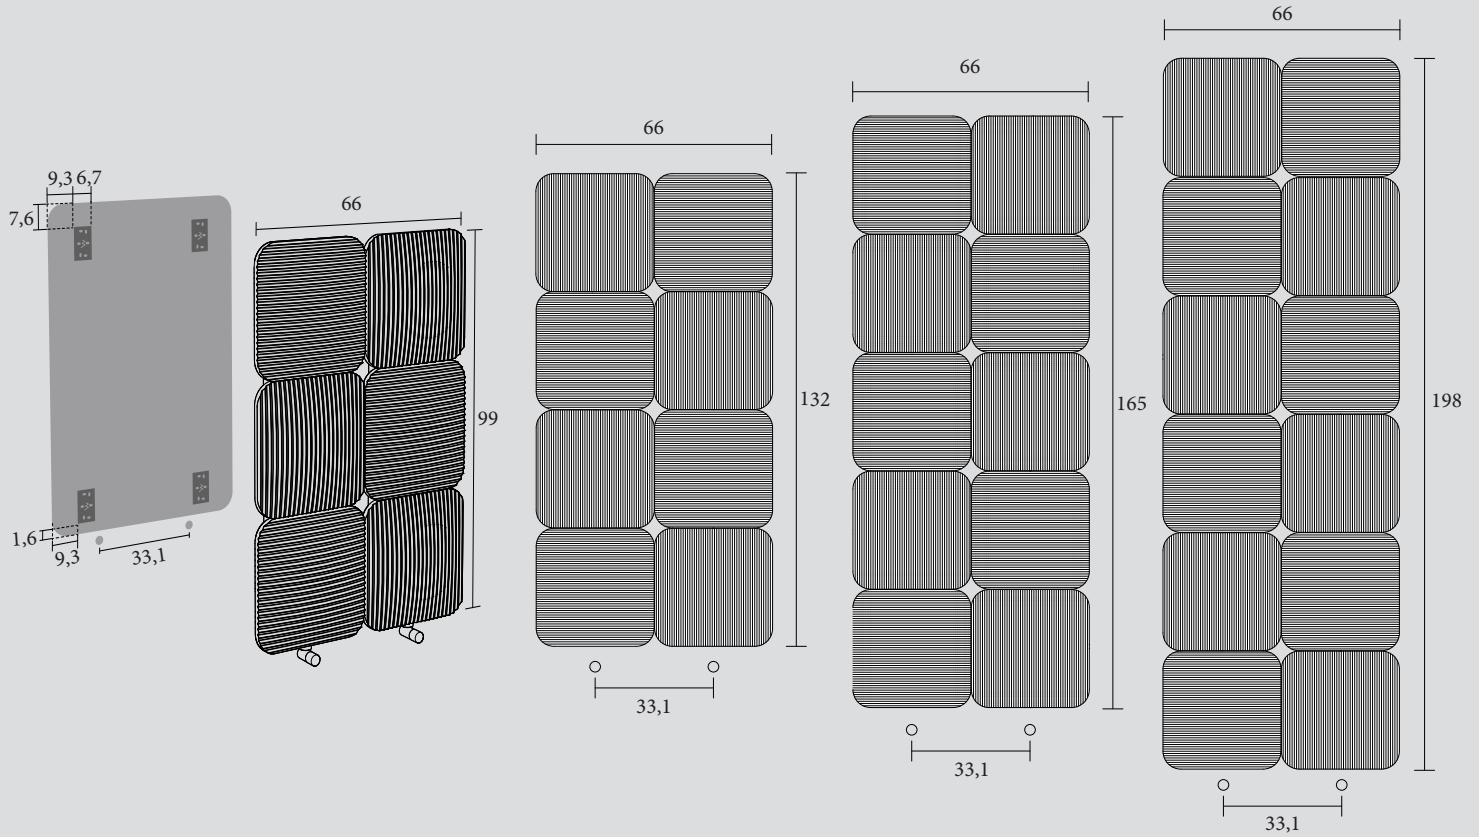

p max = 5.0 bar

[F]

Standard connection / Raccord standard
Standard Anschluss / Conexión estándar

[H]

Special connection / Raccord spéciale
Speziell Anschluss / Conexión especial

Built-in valves
Vanne à encastrer
Einbauventile
Válvulas de empotrar
[CROM] E12VIR

Lana V _ 33

| H cm | L cm | l* cm | art* | Lt* | watt Δt 30° | watt Δt 50° |
|-------|------|-------|---------------------|-----|---------------------|---------------------|
| 99.0 | 33.0 | 5.0 | LANV5099033B | 0.4 | 224 | 444 |
| 132.0 | 33.0 | 5.0 | LANV5132033B | 0.5 | 290 | 576 |
| 165.0 | 33.0 | 5.0 | LANV5165033B | 0.6 | 356 | 707 |
| 198.0 | 33.0 | 5.0 | LANV5198033B | 0.8 | 411 | 815 |