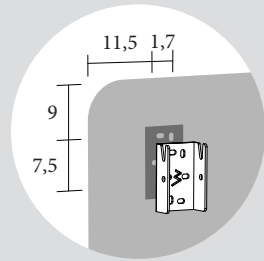

Lana V

AMDL CIRCLE STUDIO DI
MICHELE DE LUCCHI

Kcal = Watt x 0.860
BTU = Watt x 3.413

Watt Δt 60° = Watt Δt 50° x 1,277
Watt Δt 40° = Watt Δt 50° x 0.741
Watt Δt 30° = Watt Δt 50° x 0.504
Watt Δt 20° = Watt Δt 50° x 0.292

p max = 5.0 bar

[F]

Standard connection / Raccord standard
Standard Anschluss / Conexión estándar

[H]

Special connection / Raccord spéciale
Speziell Anschluss / Conexión especial

Built-in valves
Vanne à encastrer
Einbauventile
Válvulas de empotrar
[CROM] E12VIR

Lana V _ 33

| H cm | L cm | l* cm | art* | Lt* | watt Δt 30° | watt Δt 50° |
|-------|------|-------|---------------------|-----|---------------------|---------------------|
| 99.0 | 33.0 | 5.0 | LANV5099033B | 0.4 | 224 | 444 |
| 132.0 | 33.0 | 5.0 | LANV5132033B | 0.5 | 290 | 576 |
| 165.0 | 33.0 | 5.0 | LANV5165033B | 0.6 | 356 | 707 |
| 198.0 | 33.0 | 5.0 | LANV5198033B | 0.8 | 411 | 815 |

Lana V _ 66

| H cm | L cm | l* cm | art* | Lt* | watt Δt 30° | watt Δt 50° |
|-------|------|-------|---------------------|-----|---------------------|---------------------|
| 99.0 | 66.0 | 33.1 | LANV5099066B | 0.9 | 426 | 844 |
| 132.0 | 66.0 | 33.1 | LANV5132066B | 1.1 | 551 | 1 093 |
| 165.0 | 66.0 | 33.1 | LANV5165066B | 1.4 | 669 | 1 328 |
| 198.0 | 66.0 | 33.1 | LANV5198066B | 1.7 | 772 | 1 532 |